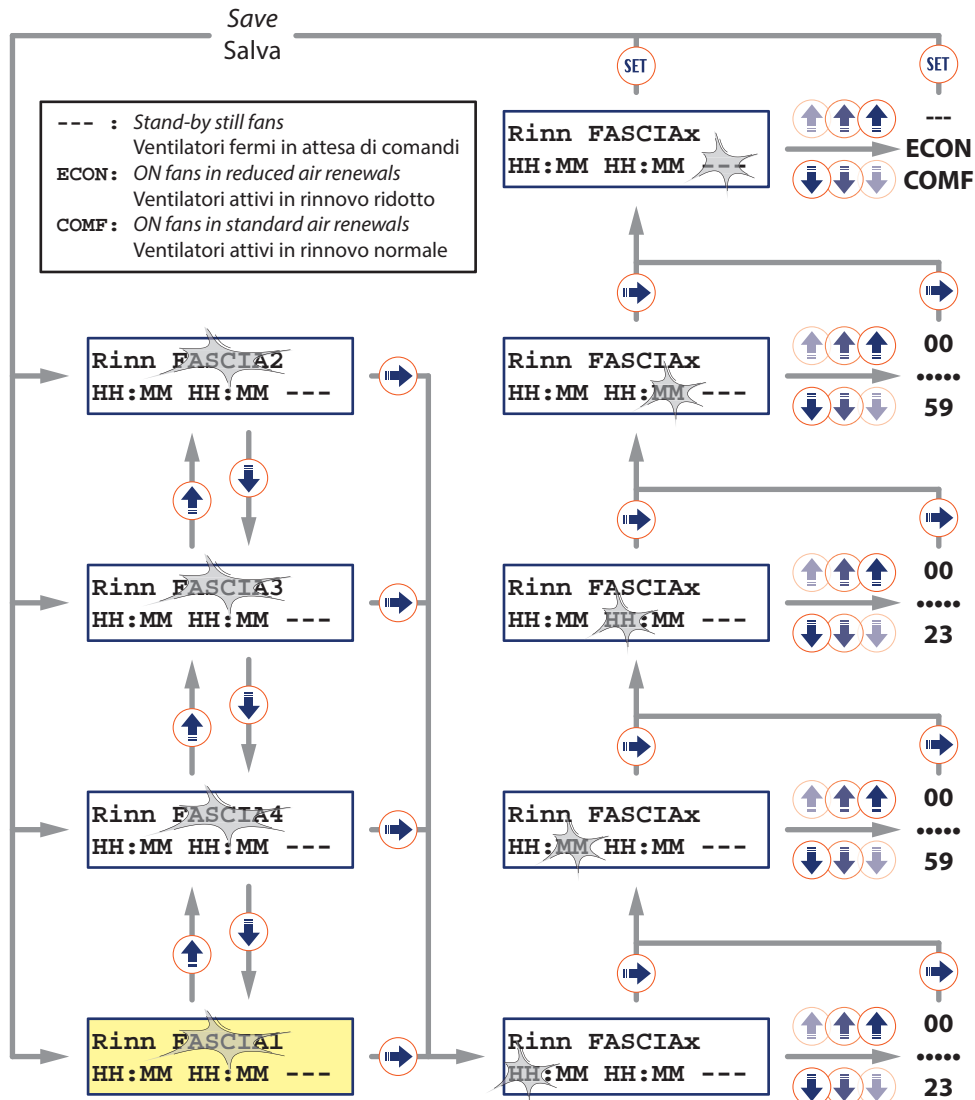

COME MODIFICARE IL VALORE

**2 CHANGING WINTER AIR OUTPUT TEMPERATURE
MODIFICA DELLA TEMPERATURA DI USCITA DELL'ARIA INVERNALE**

HOW TO ACCESS THE SCREENSHOT

COME ACCEDERE ALLA MASCHERA

SCHEDA UTENTE | USER SHEET

HOW TO CHANGE THE VALUE

COME MODIFICARE IL VALORE

3 CHANGING CLOCK - MODIFICA DELL'ORA

HOW TO ACCESS THE SCREENSHOT

COME ACCEDERE ALLA MASCHERA

HOW TO CHANGE THE VALUE

COME MODIFICARE IL VALORE

4 CHANGING TIME SLOTS - MODIFICA DELLE FASCE ORARIE

HOW TO ACCESS THE SCREENSHOT

COME ACCEDERE ALLA MASCHERA

HOW TO CHANGE THE VALUES

COME MODIFICARE I VALORI

5 SWITCH ON/OFF THE UNIT - ATTIVARE/ DISATTIVARE LA MACCHINA

HOW TO ACCESS THE SCREENSHOT

COME ACCEDERE ALLA MASCHERA