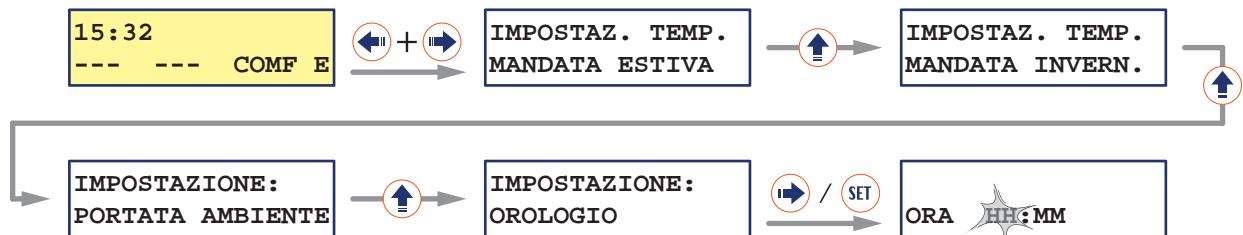

COME MODIFICARE IL VALORE

**2 CHANGING WINTER AIR OUTPUT TEMPERATURE
MODIFICA DELLA TEMPERATURA DI USCITA DELL'ARIA INVERNALE**

HOW TO ACCESS THE SCREENSHOT

COME ACCEDERE ALLA MASCHERA

SCHEDA UTENTE | USER SHEET

HOW TO CHANGE THE VALUE

COME MODIFICARE IL VALORE

3 CHANGING CLOCK - MODIFICA DELL'ORA

HOW TO ACCESS THE SCREENSHOT

COME ACCEDERE ALLA MASCHERA

HOW TO CHANGE THE VALUE

COME MODIFICARE IL VALORE

4 CHANGING TIME SLOTS - MODIFICA DELLE FASCE ORARIE

HOW TO ACCESS THE SCREENSHOT

COME ACCEDERE ALLA MASCHERA

HOW TO CHANGE THE VALUES

COME MODIFICARE I VALORI

5 SWITCH ON/OFF THE UNIT - ATTIVARE/ DISATTIVARE LA MACCHINA

HOW TO ACCESS THE SCREENSHOT

COME ACCEDERE ALLA MASCHERA