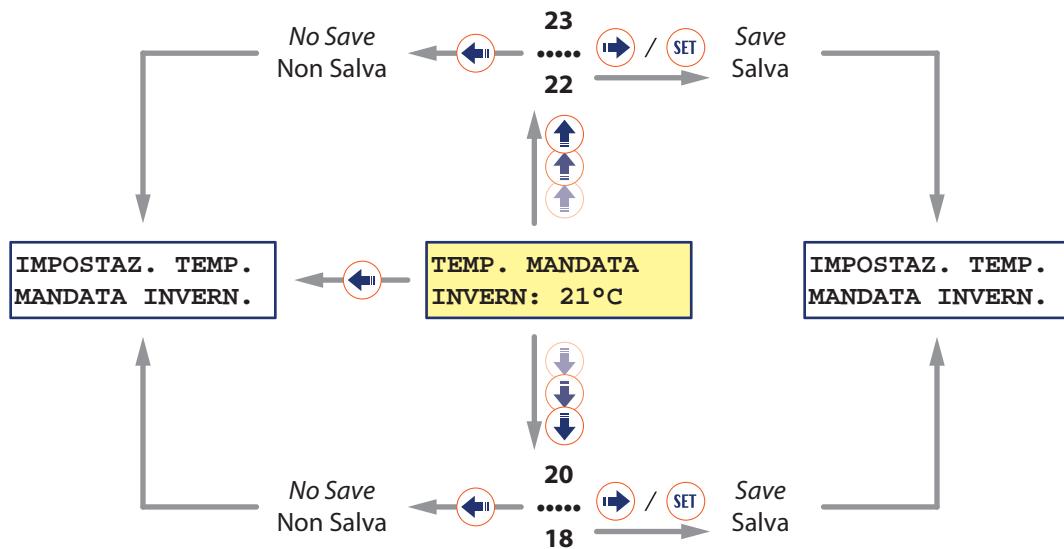

SCHEDA UTENTE | USER SHEET

**1 CHANGING SUMMER AIR OUTPUT TEMPERATURE
MODIFICA DELLA TEMPERATURA DI USCITA DELL'ARIA ESTIVA**

HOW TO ACCESS THE SCREENSHOT

COME ACCEDERE ALLA MASCHERA

HOW TO CHANGE THE VALUE

COME MODIFICARE IL VALORE

**2 CHANGING WINTER AIR OUTPUT TEMPERATURE
MODIFICA DELLA TEMPERATURA DI USCITA DELL'ARIA INVERNALE**

HOW TO ACCESS THE SCREENSHOT

COME ACCEDERE ALLA MASCHERA

SCHEDA UTENTE | USER SHEET

HOW TO CHANGE THE VALUE

COME MODIFICARE IL VALORE

3 CHANGING CLOCK - MODIFICA DELL'ORA

HOW TO ACCESS THE SCREENSHOT

COME ACCEDERE ALLA MASCHERA

HOW TO CHANGE THE VALUE

COME MODIFICARE IL VALORE

4 CHANGING TIME SLOTS - MODIFICA DELLE FASCE ORARIE

HOW TO ACCESS THE SCREENSHOT

COME ACCEDERE ALLA MASCHERA

HOW TO CHANGE THE VALUES

COME MODIFICARE I VALORI

5 SWITCH ON/OFF THE UNIT - ATTIVARE/ DISATTIVARE LA MACCHINA

HOW TO ACCESS THE SCREENSHOT

COME ACCEDERE ALLA MASCHERA