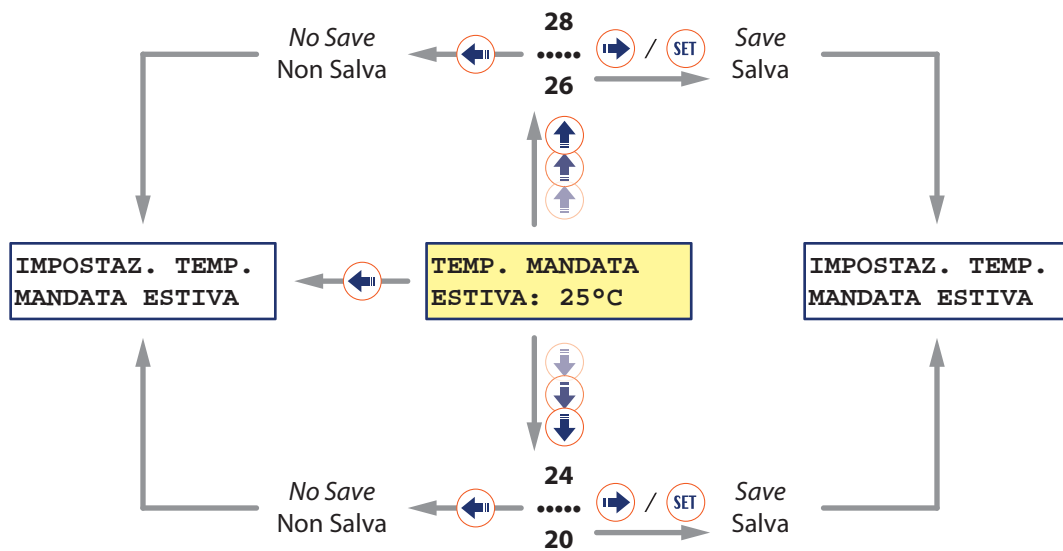

SCHEDA UTENTE | USER SHEET

**1 CHANGING SUMMER AIR OUTPUT TEMPERATURE
MODIFICA DELLA TEMPERATURA DI USCITA DELL'ARIA ESTIVA**

HOW TO ACCESS THE SCREENSHOT

COME ACCEDERE ALLA MASCHERA

HOW TO CHANGE THE VALUE

COME MODIFICARE IL VALORE

**2 CHANGING WINTER AIR OUTPUT TEMPERATURE
MODIFICA DELLA TEMPERATURA DI USCITA DELL'ARIA INVERNALE**

HOW TO ACCESS THE SCREENSHOT

COME ACCEDERE ALLA MASCHERA

SCHEDA UTENTE | USER SHEET

HOW TO CHANGE THE VALUE

COME MODIFICARE IL VALORE

3 CHANGING CLOCK - MODIFICA DELL'ORA

HOW TO ACCESS THE SCREENSHOT

COME ACCEDERE ALLA MASCHERA

HOW TO CHANGE THE VALUE

COME MODIFICARE IL VALORE

4 CHANGING TIME SLOTS - MODIFICA DELLE FASCE ORARIE

HOW TO ACCESS THE SCREENSHOT

COME ACCEDERE ALLA MASCHERA

HOW TO CHANGE THE VALUES

COME MODIFICARE I VALORI

5 SWITCH ON/OFF THE UNIT - ATTIVARE/ DISATTIVARE LA MACCHINA

HOW TO ACCESS THE SCREENSHOT

COME ACCEDERE ALLA MASCHERA