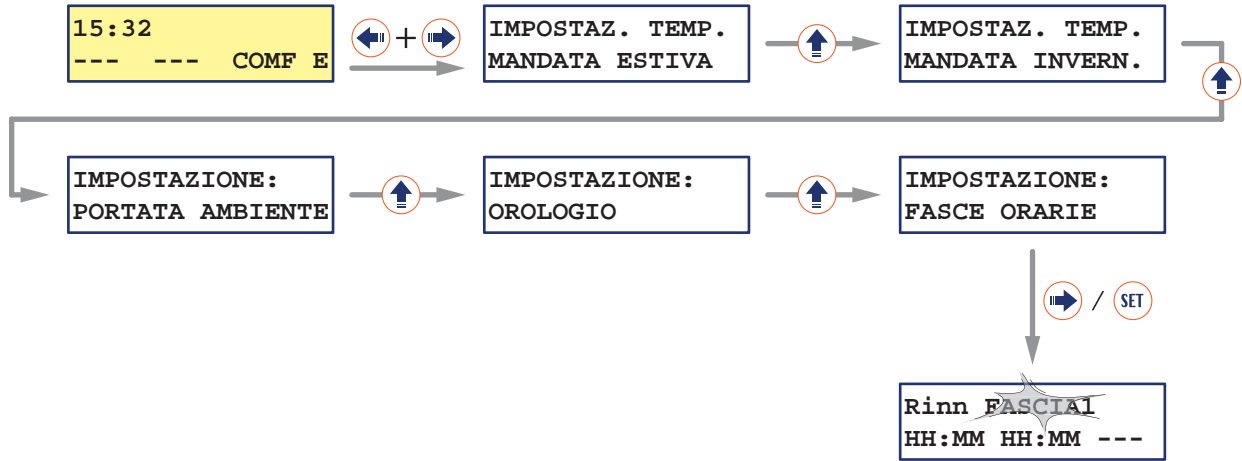

SCHEDA UTENTE | USER SHEET

**1 CHANGING SUMMER AIR OUTPUT TEMPERATURE
MODIFICA DELLA TEMPERATURA DI USCITA DELL'ARIA ESTIVA**

HOW TO ACCESS THE SCREENSHOT

COME ACCEDERE ALLA MASCHERA

HOW TO CHANGE THE VALUE

COME MODIFICARE IL VALORE

**2 CHANGING WINTER AIR OUTPUT TEMPERATURE
MODIFICA DELLA TEMPERATURA DI USCITA DELL'ARIA INVERNALE**

HOW TO ACCESS THE SCREENSHOT

COME ACCEDERE ALLA MASCHERA

SCHEDA UTENTE | USER SHEET

HOW TO CHANGE THE VALUE

COME MODIFICARE IL VALORE

3 CHANGING CLOCK - MODIFICA DELL'ORA

HOW TO ACCESS THE SCREENSHOT

COME ACCEDERE ALLA MASCHERA

HOW TO CHANGE THE VALUE

COME MODIFICARE IL VALORE

4 CHANGING TIME SLOTS - MODIFICA DELLE FASCE ORARIE

HOW TO ACCESS THE SCREENSHOT

COME ACCEDERE ALLA MASCHERA

HOW TO CHANGE THE VALUES

COME MODIFICARE I VALORI

5 SWITCH ON/OFF THE UNIT - ATTIVARE/ DISATTIVARE LA MACCHINA

HOW TO ACCESS THE SCREENSHOT

COME ACCEDERE ALLA MASCHERA