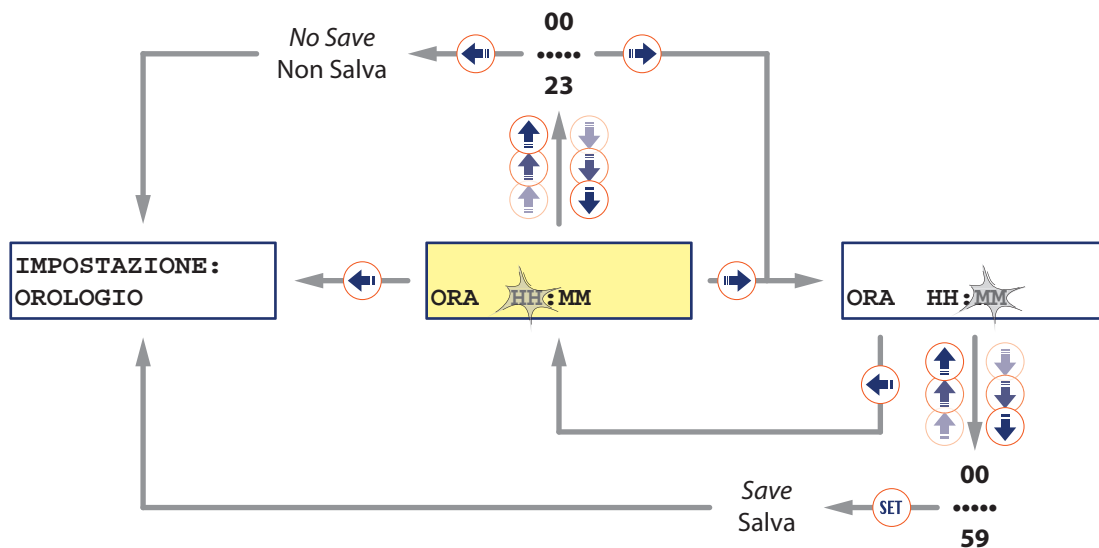

COME MODIFICARE IL VALORE

**2 CHANGING WINTER AIR OUTPUT TEMPERATURE
MODIFICA DELLA TEMPERATURA DI USCITA DELL'ARIA INVERNALE**

HOW TO ACCESS THE SCREENSHOT

COME ACCEDERE ALLA MASCHERA

SCHEDA UTENTE | USER SHEET

HOW TO CHANGE THE VALUE

COME MODIFICARE IL VALORE

3 CHANGING CLOCK - MODIFICA DELL'ORA

HOW TO ACCESS THE SCREENSHOT

COME ACCEDERE ALLA MASCHERA

HOW TO CHANGE THE VALUE

COME MODIFICARE IL VALORE

4 CHANGING TIME SLOTS - MODIFICA DELLE FASCE ORARIE

HOW TO ACCESS THE SCREENSHOT

COME ACCEDERE ALLA MASCHERA

HOW TO CHANGE THE VALUES

COME MODIFICARE I VALORI

5 SWITCH ON/OFF THE UNIT - ATTIVARE/ DISATTIVARE LA MACCHINA

HOW TO ACCESS THE SCREENSHOT

COME ACCEDERE ALLA MASCHERA